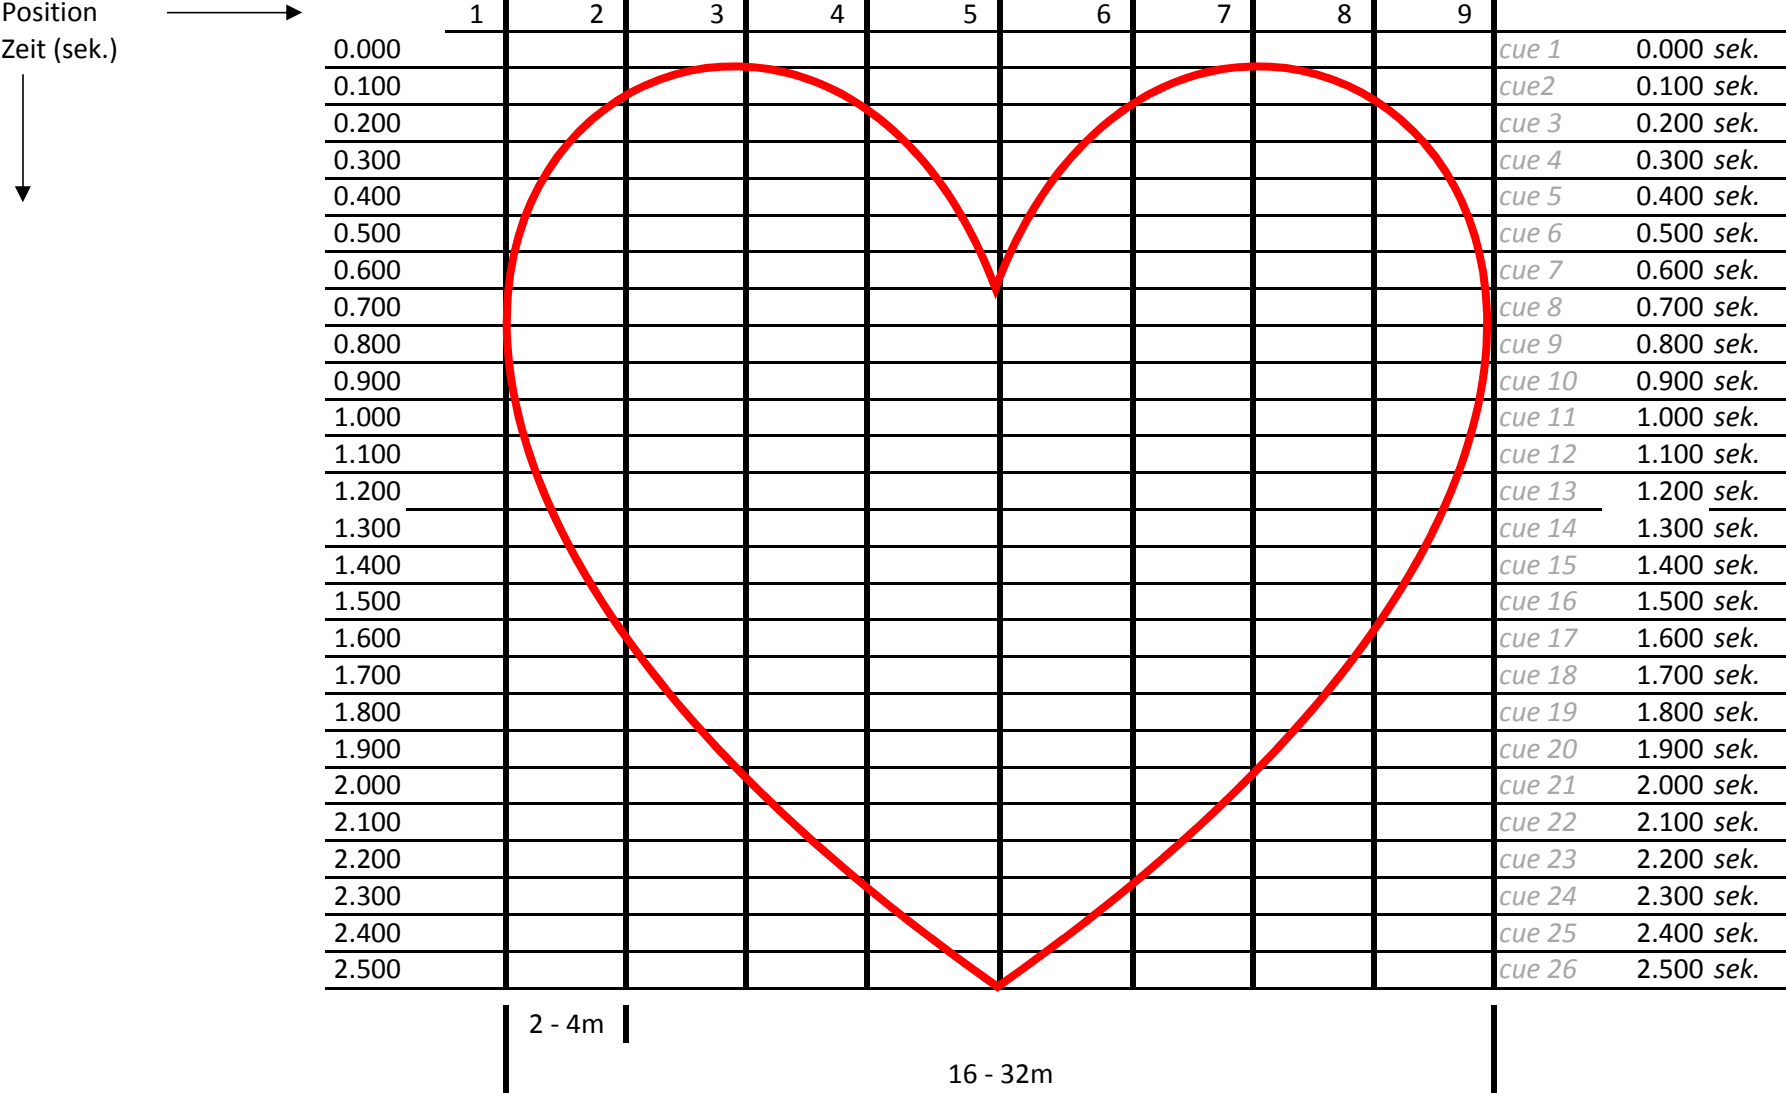

vertical Letter shooting - Pfeil links

vertical Letter shooting - Pfeil rechts

vertical Letter shooting - Pfeil hoch

vertical Letter shooting - Pfeil runter

vertical Letter shooting - Herz

vertical Letter shooting - Smiley

vertical Letter shooting - CH-Kreuz

vertical Letter shooting - _____

Position Zeit (sek.)	1	2	3	4	5	6	7	8	9		
0.000										<i>cue 1</i>	0.000 sek.
0.100										<i>cue 2</i>	0.100 sek.
0.200										<i>cue 3</i>	0.200 sek.
0.300										<i>cue 4</i>	0.300 sek.
0.400										<i>cue 5</i>	0.400 sek.
0.500										<i>cue 6</i>	0.500 sek.
0.600										<i>cue 7</i>	0.600 sek.
0.700										<i>cue 8</i>	0.700 sek.
0.800										<i>cue 9</i>	0.800 sek.
0.900										<i>cue 10</i>	0.900 sek.
1.000										<i>cue 11</i>	1.000 sek.
1.100										<i>cue 12</i>	1.100 sek.
1.200										<i>cue 13</i>	1.200 sek.
1.300										<i>cue 14</i>	1.300 sek.
1.400										<i>cue 15</i>	1.400 sek.
1.500										<i>cue 16</i>	1.500 sek.
1.600										<i>cue 17</i>	1.600 sek.
1.700										<i>cue 18</i>	1.700 sek.
1.800										<i>cue 19</i>	1.800 sek.
1.900										<i>cue 20</i>	1.900 sek.
2.000										<i>cue 21</i>	2.000 sek.
2.100										<i>cue 22</i>	2.100 sek.
2.200										<i>cue 23</i>	2.200 sek.
2.300										<i>cue 24</i>	2.300 sek.
2.400										<i>cue 25</i>	2.400 sek.
2.500										<i>cue 26</i>	2.500 sek.

2 - 4m

16 - 32m