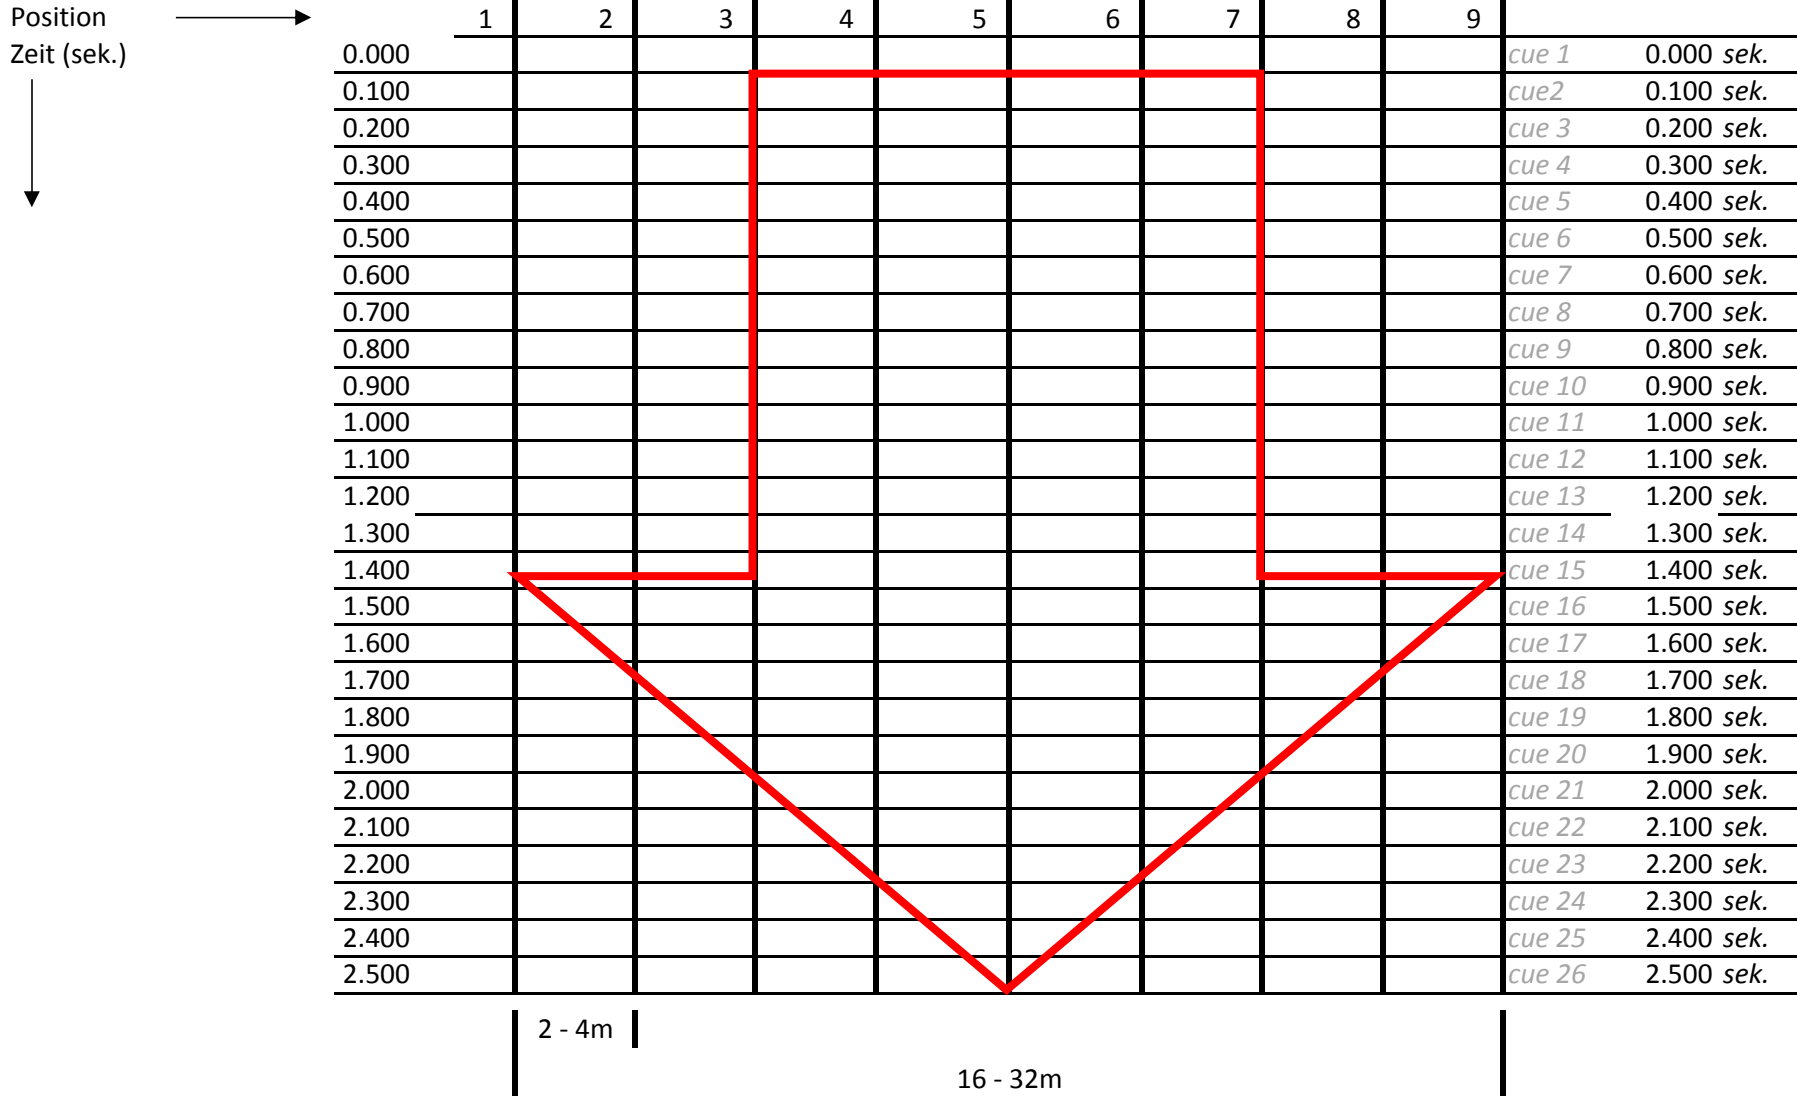

vertical Letter shooting - Pfeil links

vertical Letter shooting - Pfeil rechts

vertical Letter shooting - Pfeil hoch

vertical Letter shooting - Pfeil runter

vertical Letter shooting - Herz

vertical Letter shooting - Smiley

vertical Letter shooting - CH-Kreuz

vertical Letter shooting - _____

Position Zeit (sek.)	1	2	3	4	5	6	7	8	9		
0.000										<i>cue 1</i>	0.000 sek.
0.100										<i>cue 2</i>	0.100 sek.
0.200										<i>cue 3</i>	0.200 sek.
0.300										<i>cue 4</i>	0.300 sek.
0.400										<i>cue 5</i>	0.400 sek.
0.500										<i>cue 6</i>	0.500 sek.
0.600										<i>cue 7</i>	0.600 sek.
0.700										<i>cue 8</i>	0.700 sek.
0.800										<i>cue 9</i>	0.800 sek.
0.900										<i>cue 10</i>	0.900 sek.
1.000										<i>cue 11</i>	1.000 sek.
1.100										<i>cue 12</i>	1.100 sek.
1.200										<i>cue 13</i>	1.200 sek.
1.300										<i>cue 14</i>	1.300 sek.
1.400										<i>cue 15</i>	1.400 sek.
1.500										<i>cue 16</i>	1.500 sek.
1.600										<i>cue 17</i>	1.600 sek.
1.700										<i>cue 18</i>	1.700 sek.
1.800										<i>cue 19</i>	1.800 sek.
1.900										<i>cue 20</i>	1.900 sek.
2.000										<i>cue 21</i>	2.000 sek.
2.100										<i>cue 22</i>	2.100 sek.
2.200										<i>cue 23</i>	2.200 sek.
2.300										<i>cue 24</i>	2.300 sek.
2.400										<i>cue 25</i>	2.400 sek.
2.500										<i>cue 26</i>	2.500 sek.

2 - 4m

16 - 32m