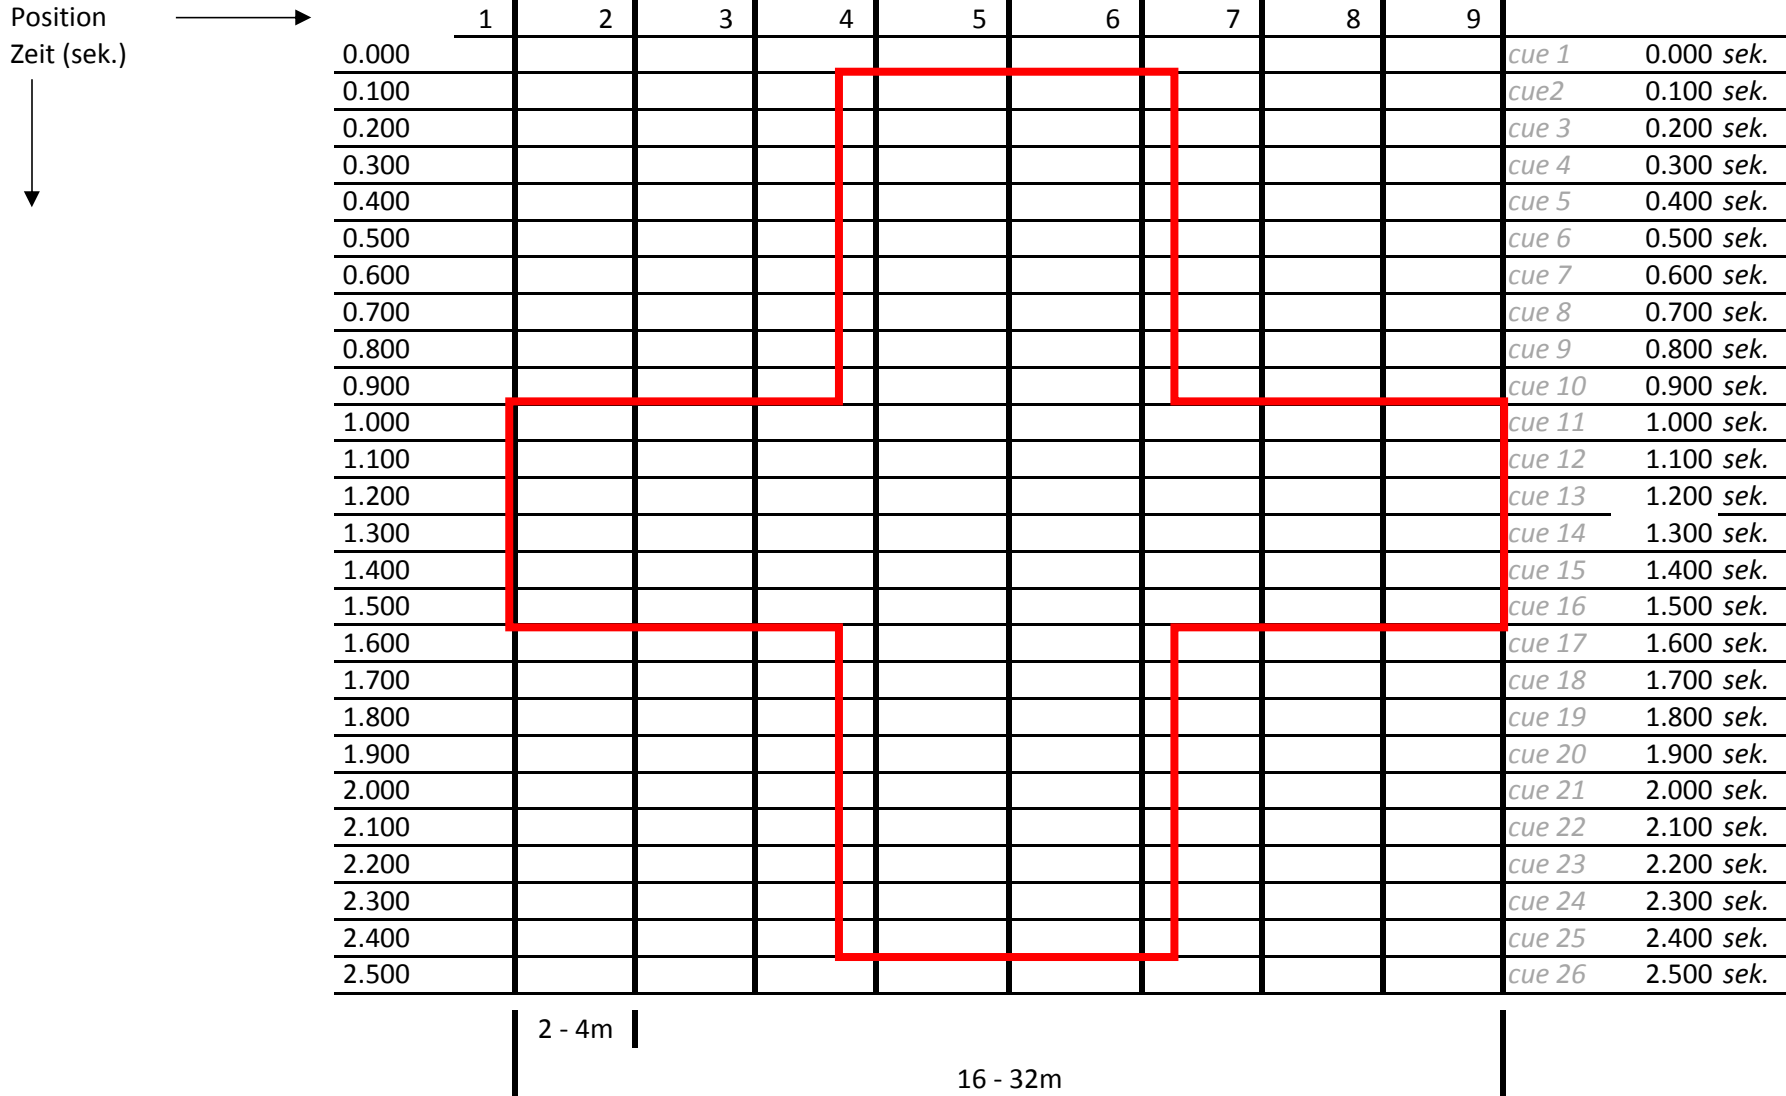

vertical Letter shooting - Pfeil links

vertical Letter shooting - Pfeil rechts

vertical Letter shooting - Pfeil hoch

vertical Letter shooting - Pfeil runter

vertical Letter shooting - Herz

vertical Letter shooting - Smiley

vertical Letter shooting - CH-Kreuz

vertical Letter shooting - _____

Position Zeit (sek.)	1	2	3	4	5	6	7	8	9		
0.000										<i>cue 1</i>	0.000 sek.
0.100										<i>cue 2</i>	0.100 sek.
0.200										<i>cue 3</i>	0.200 sek.
0.300										<i>cue 4</i>	0.300 sek.
0.400										<i>cue 5</i>	0.400 sek.
0.500										<i>cue 6</i>	0.500 sek.
0.600										<i>cue 7</i>	0.600 sek.
0.700										<i>cue 8</i>	0.700 sek.
0.800										<i>cue 9</i>	0.800 sek.
0.900										<i>cue 10</i>	0.900 sek.
1.000										<i>cue 11</i>	1.000 sek.
1.100										<i>cue 12</i>	1.100 sek.
1.200										<i>cue 13</i>	1.200 sek.
1.300										<i>cue 14</i>	1.300 sek.
1.400										<i>cue 15</i>	1.400 sek.
1.500										<i>cue 16</i>	1.500 sek.
1.600										<i>cue 17</i>	1.600 sek.
1.700										<i>cue 18</i>	1.700 sek.
1.800										<i>cue 19</i>	1.800 sek.
1.900										<i>cue 20</i>	1.900 sek.
2.000										<i>cue 21</i>	2.000 sek.
2.100										<i>cue 22</i>	2.100 sek.
2.200										<i>cue 23</i>	2.200 sek.
2.300										<i>cue 24</i>	2.300 sek.
2.400										<i>cue 25</i>	2.400 sek.
2.500										<i>cue 26</i>	2.500 sek.

2 - 4m

16 - 32m