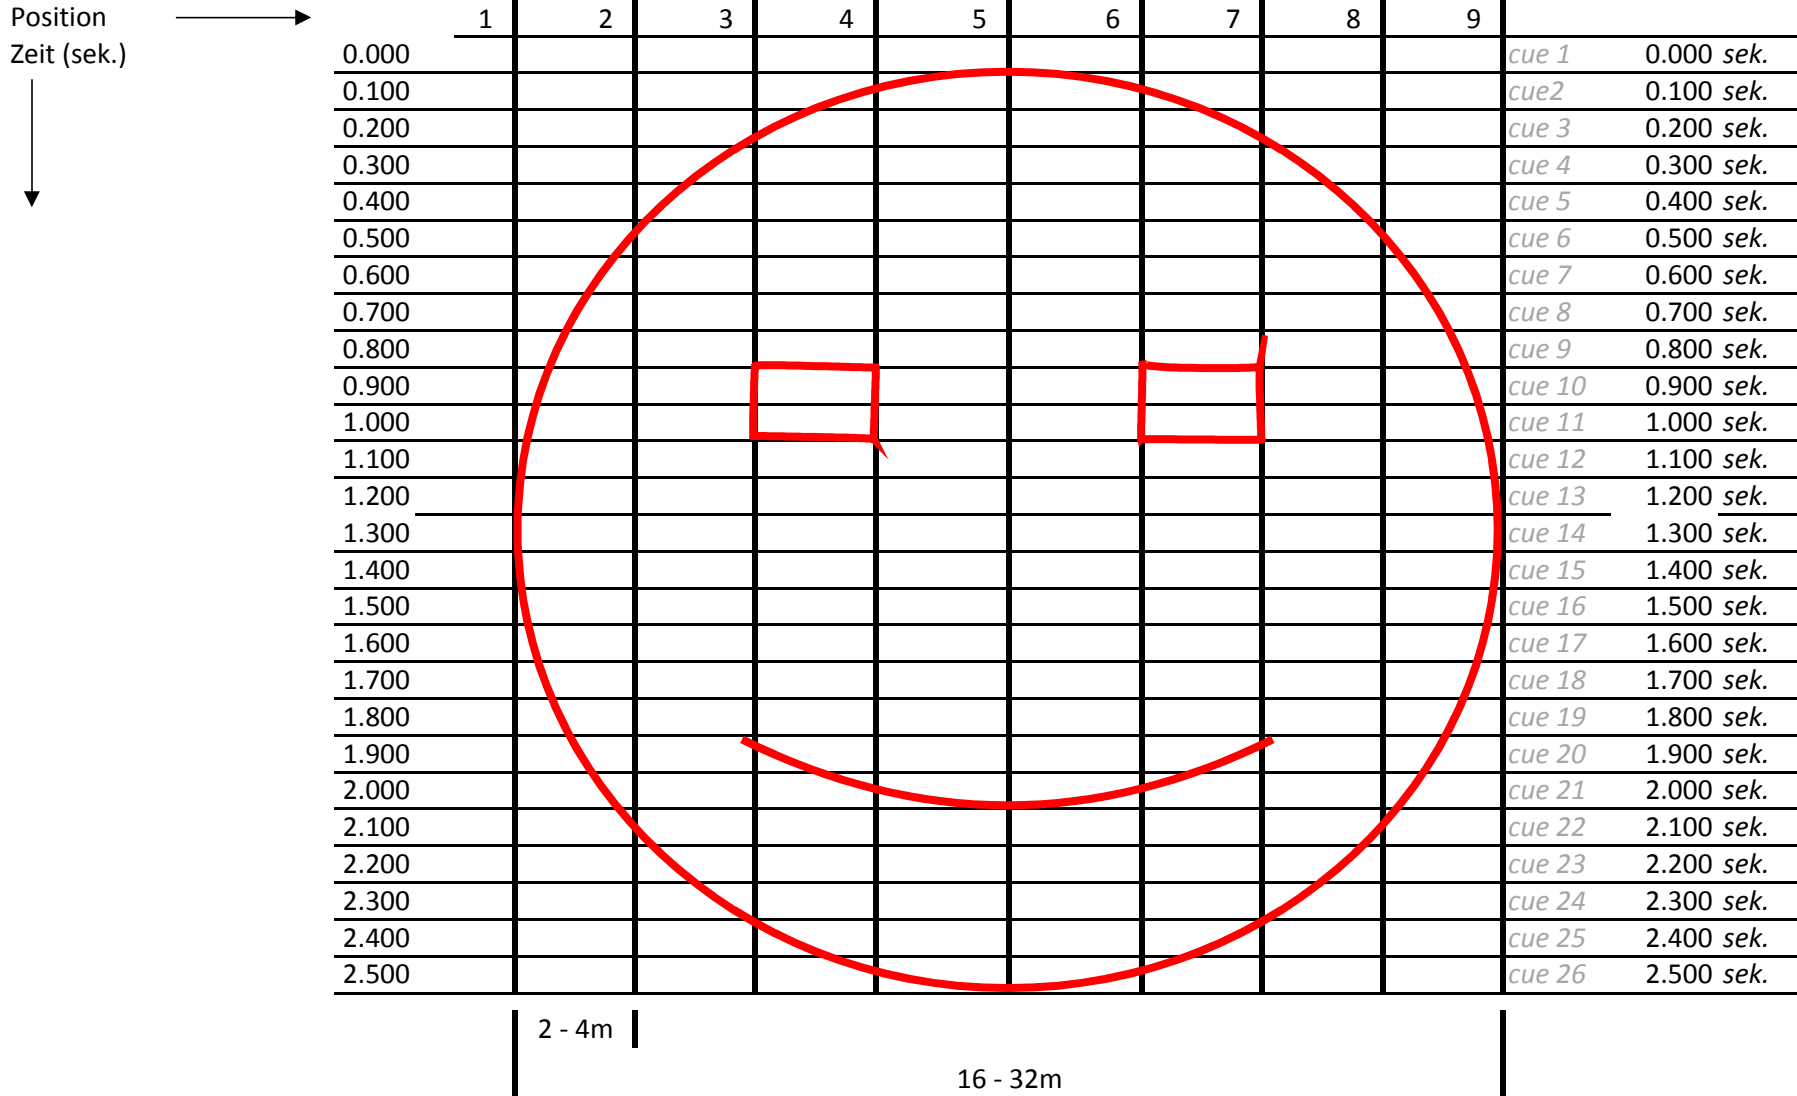

vertical Letter shooting - Pfeil links

vertical Letter shooting - Pfeil rechts

vertical Letter shooting - Pfeil hoch

vertical Letter shooting - Pfeil runter

vertical Letter shooting - Herz

vertical Letter shooting - Smiley

vertical Letter shooting - CH-Kreuz

vertical Letter shooting - _____

Position Zeit (sek.)	1	2	3	4	5	6	7	8	9		
0.000										<i>cue 1</i>	0.000 sek.
0.100										<i>cue 2</i>	0.100 sek.
0.200										<i>cue 3</i>	0.200 sek.
0.300										<i>cue 4</i>	0.300 sek.
0.400										<i>cue 5</i>	0.400 sek.
0.500										<i>cue 6</i>	0.500 sek.
0.600										<i>cue 7</i>	0.600 sek.
0.700										<i>cue 8</i>	0.700 sek.
0.800										<i>cue 9</i>	0.800 sek.
0.900										<i>cue 10</i>	0.900 sek.
1.000										<i>cue 11</i>	1.000 sek.
1.100										<i>cue 12</i>	1.100 sek.
1.200										<i>cue 13</i>	1.200 sek.
1.300										<i>cue 14</i>	1.300 sek.
1.400										<i>cue 15</i>	1.400 sek.
1.500										<i>cue 16</i>	1.500 sek.
1.600										<i>cue 17</i>	1.600 sek.
1.700										<i>cue 18</i>	1.700 sek.
1.800										<i>cue 19</i>	1.800 sek.
1.900										<i>cue 20</i>	1.900 sek.
2.000										<i>cue 21</i>	2.000 sek.
2.100										<i>cue 22</i>	2.100 sek.
2.200										<i>cue 23</i>	2.200 sek.
2.300										<i>cue 24</i>	2.300 sek.
2.400										<i>cue 25</i>	2.400 sek.
2.500										<i>cue 26</i>	2.500 sek.

2 - 4m

16 - 32m