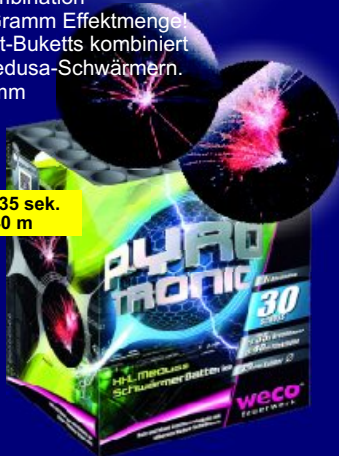

PYROTRONIC

30-Schuss-Batterie
Feuerwerks-Kombination
mit bis zu 500 Gramm Effektmenge!
Mächtige Brillant-Buketts kombiniert
mit silbernen Medusa-Schwärmern.
Kaliber: ca. 20 mm

9300517

Brenndauer: ca. 35 sek.
Effekthöhe: ca. 40 m

STÜCK
10,74*
12,78

CASA FANTASTICA

24-Schuss-Stepper-Effekt-Batterie
Großkalibrige, bunte Kometen
mit gleichfarbigen
Leuchtstern-Buketts und
effektstarken Poppingstars.

9300434

Brenndauer: ca. 45 sek.
Effekthöhe: ca. 30-40 m

STÜCK
8,89*
10,58