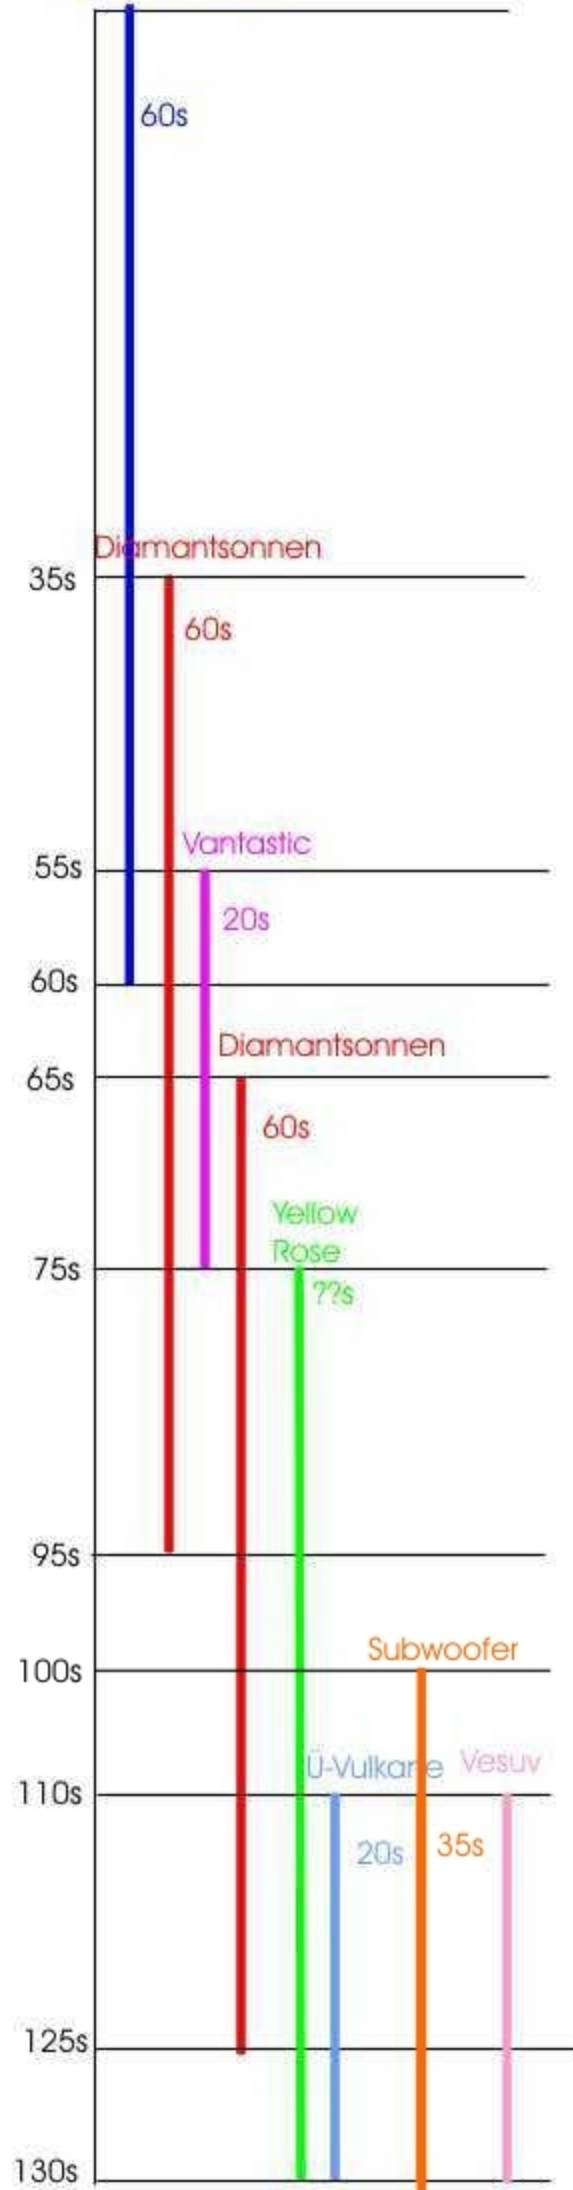

Rotationssonne
aus Fantasy Fountain

Fantasy Fountain

Lichtbild PortaPyros