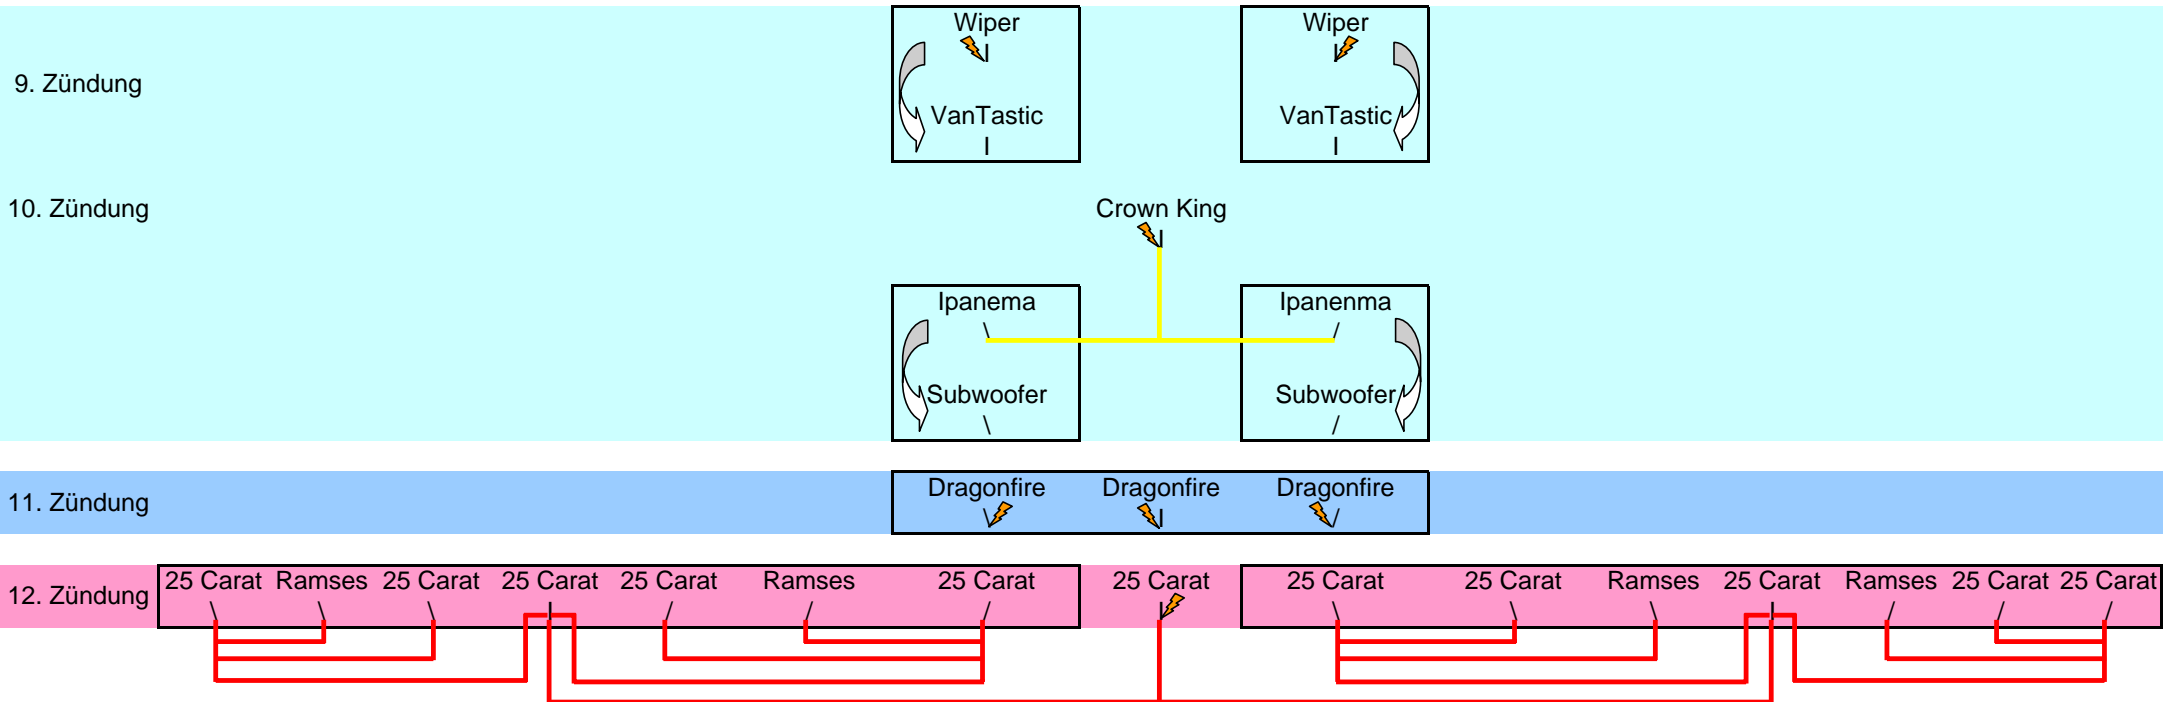

PUPLIKUM

PUPLIKUM

Legende

Ein Brett mit jeweiligen Batts

Abschuss gerade

Abschuss links

Abschuss rechts

Zündung

Ersatzzündschnurr an die nächste Zündschnur

Zündschnurr rot

Zündschnurr gelb