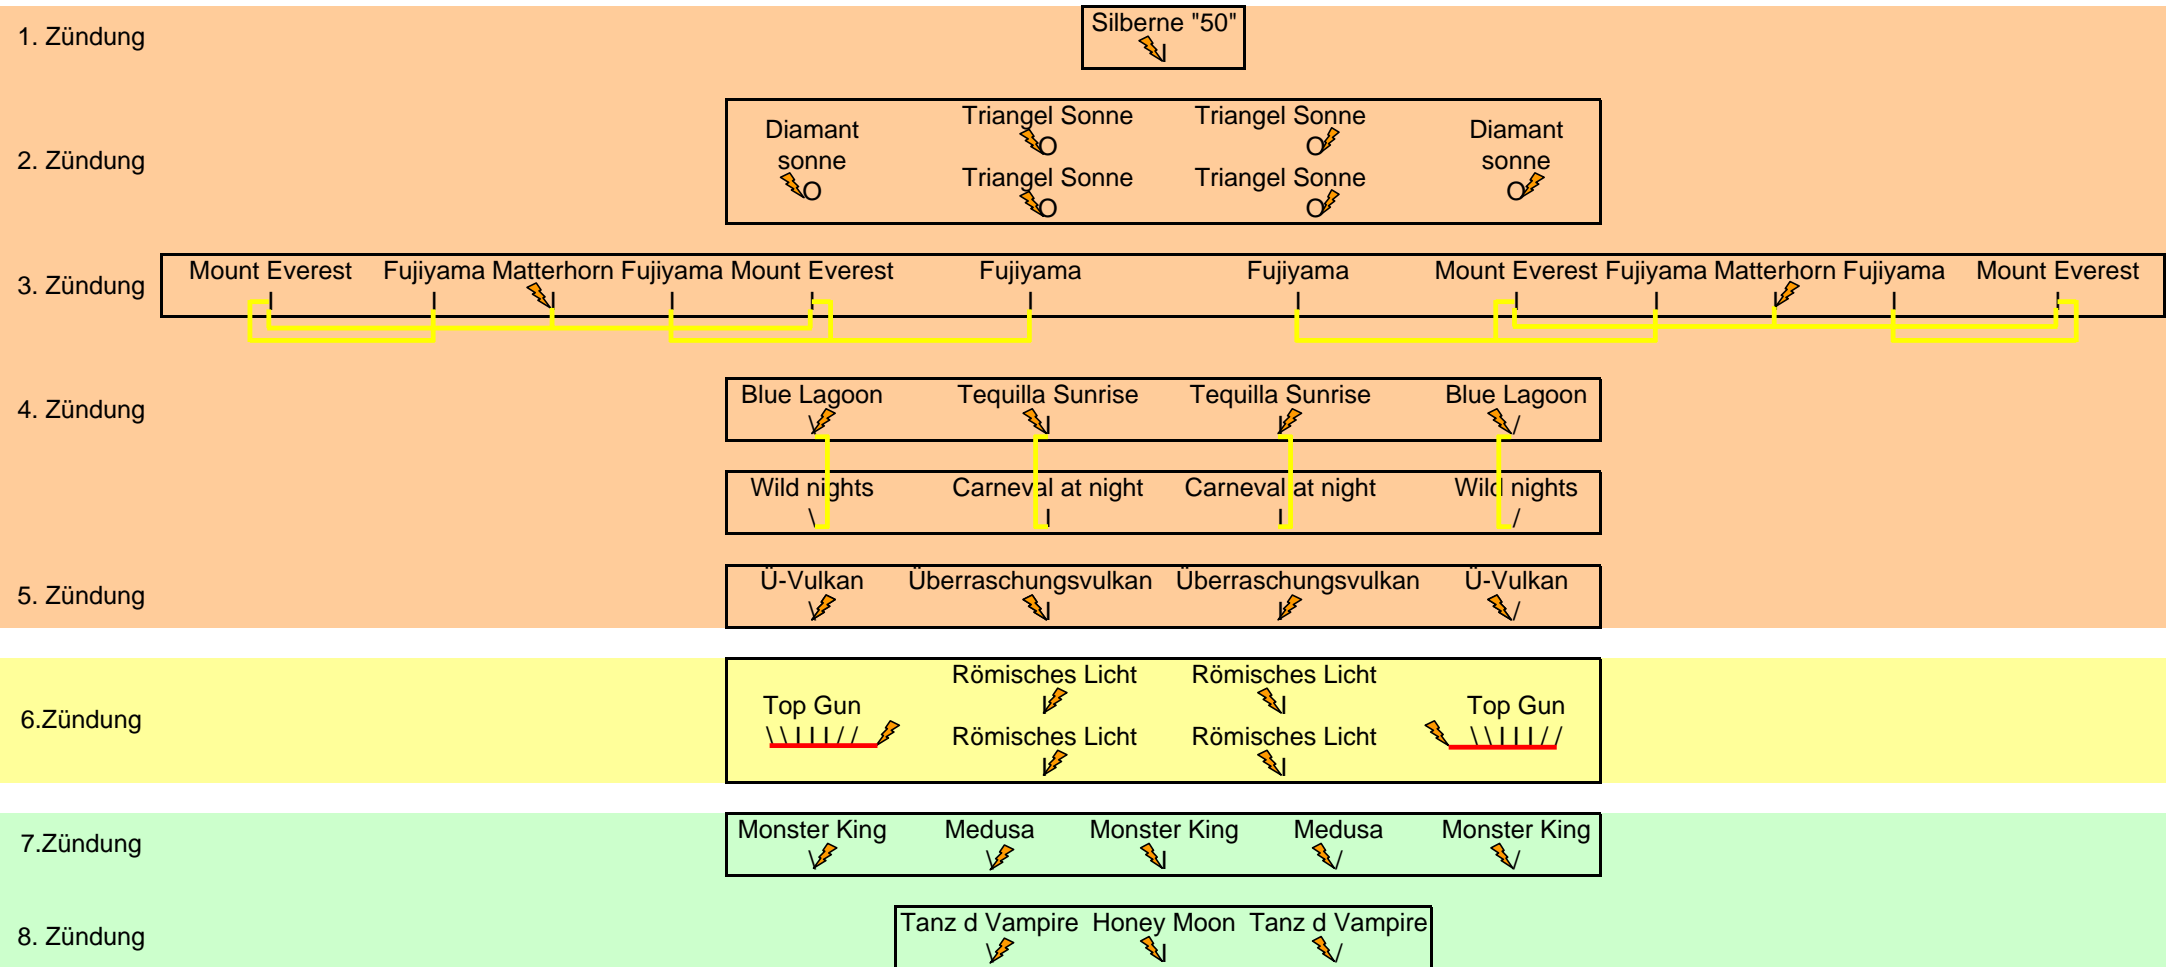

PUPLIKUM

PUPLIKUM

Legende

Ein Brett mit jeweiligen Batts

Abschuss gerade

Abschuss links

Abschuss rechts

Zündung

Ersatzzündschnurr an die nächste Zündschnur

Zündschnurr rot

Zündschnurr gelb